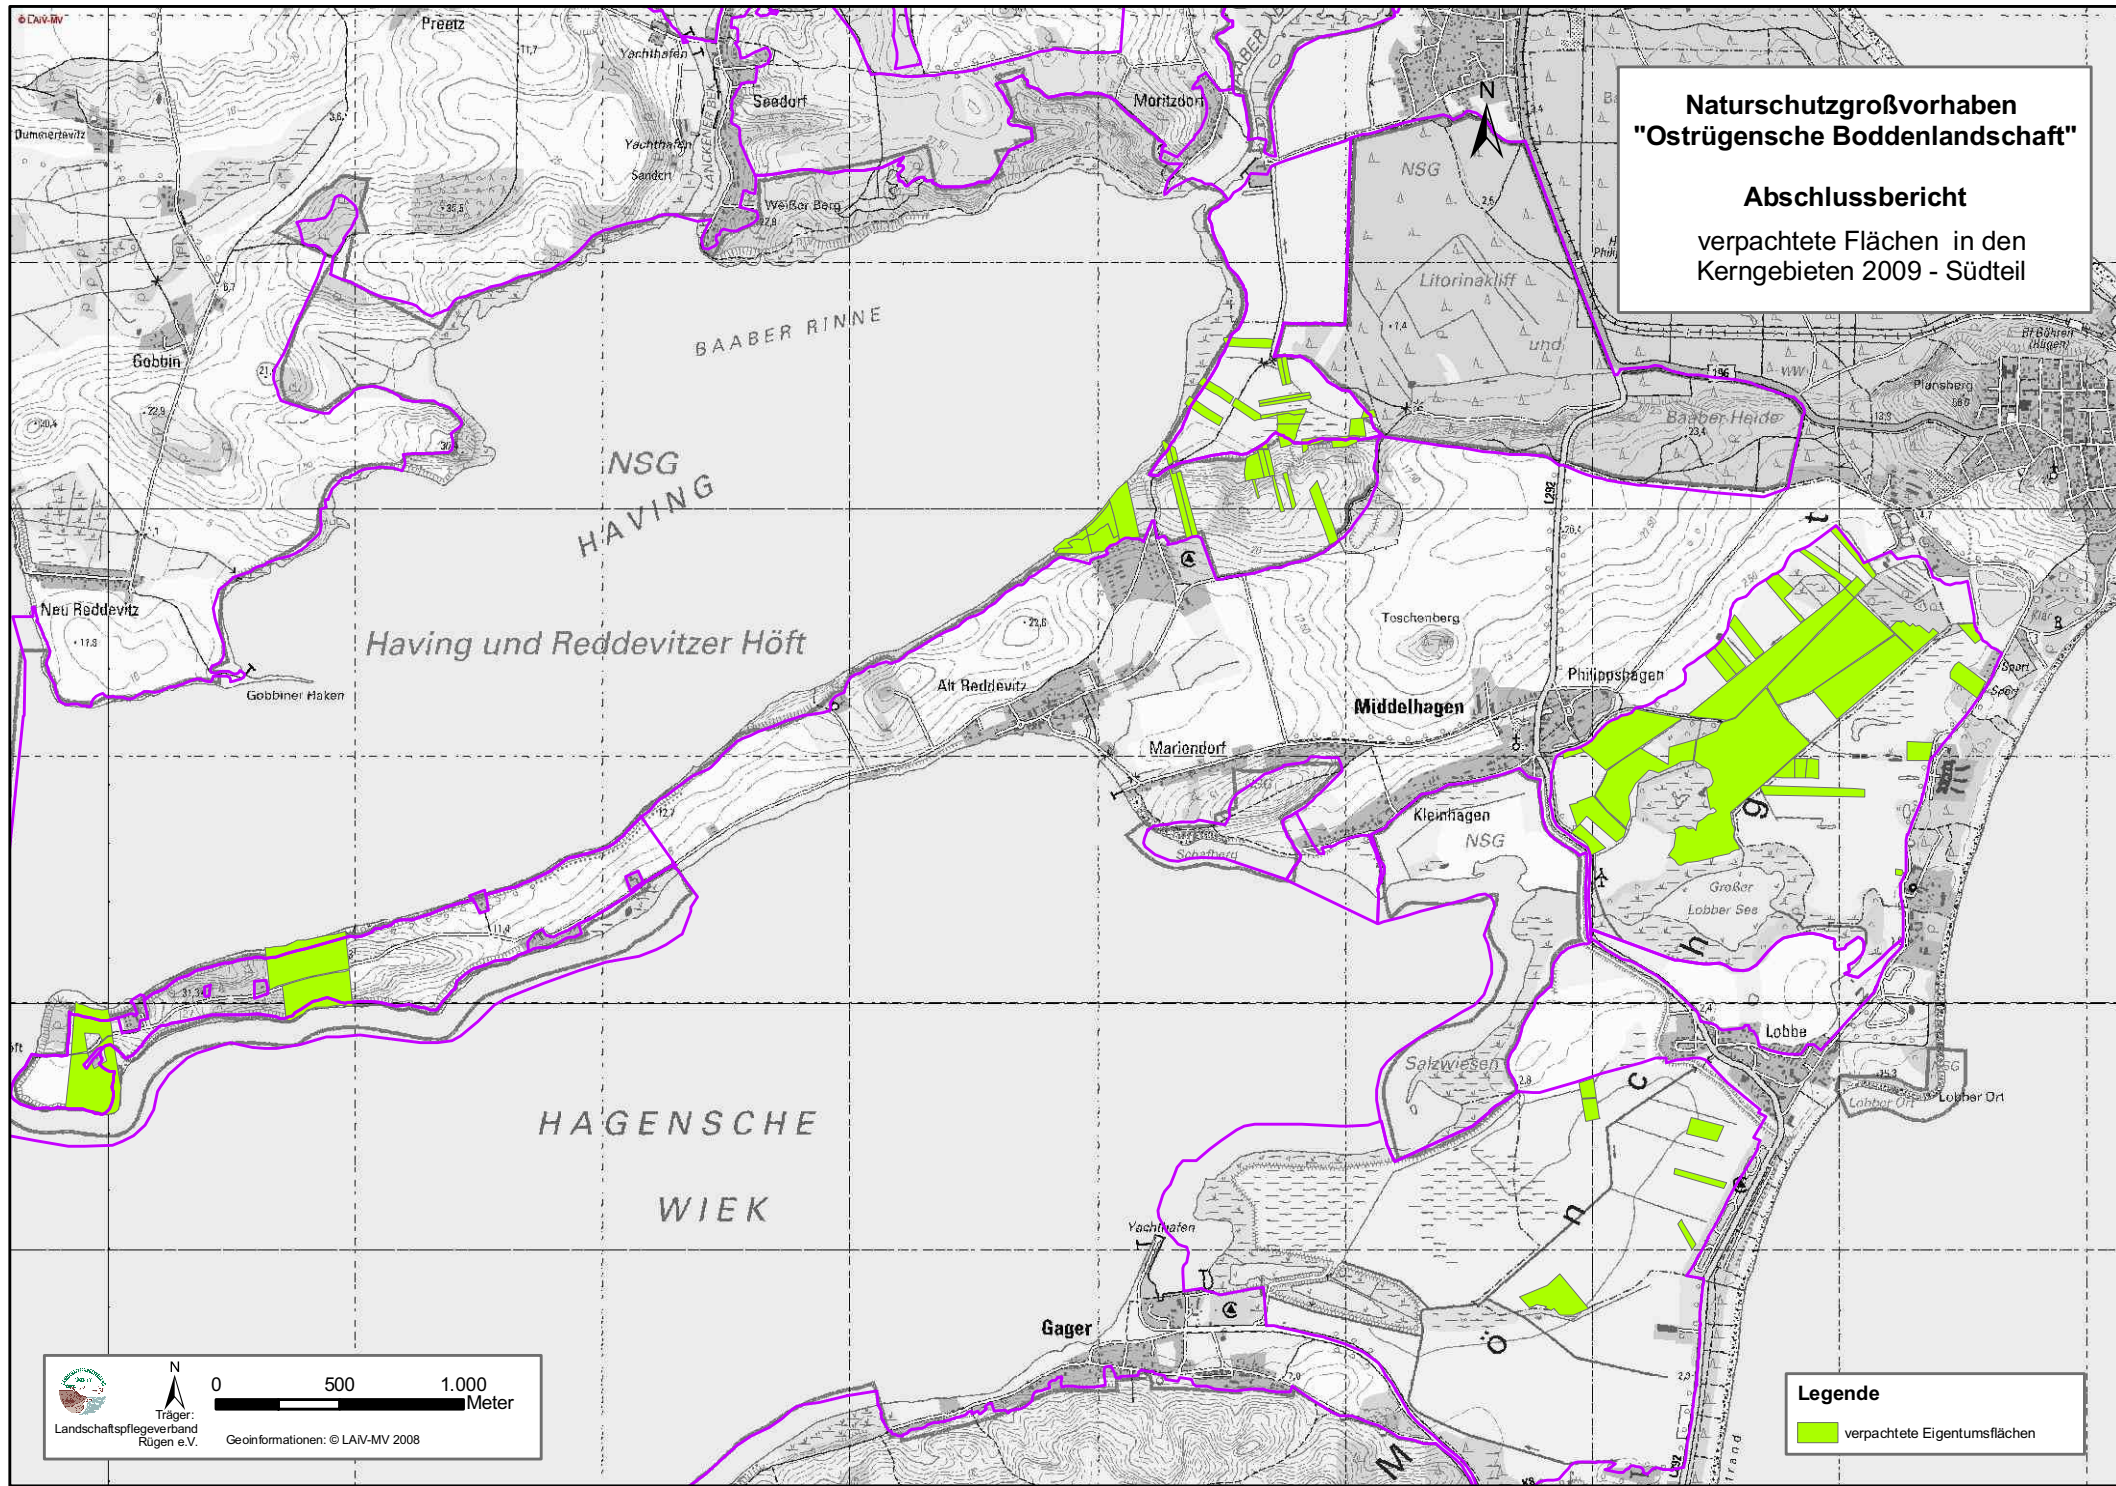

**Naturschutzgroßvorhaben
"Ostrügensche Boddenlandschaft"**

Abschlussbericht
verpachtete Flächen in den
Kerngebieten 2009 - Nordteil

Legende

 verpachtete Eigentumsflächen

Träger:
Landschaftspflegeverband
Rügen e.V.

0 250 500
Meter

Geoinformationen: © LAiV-MV 2008

**Naturschutzgroßvorhaben
"Ostrügensche Boddenlandschaft"**

Abschlussbericht
verpachtete Flächen in den
Kerngebieten 2009 - Südteil

 Träger:
Landschaftspflegeverband
Rügen e.V.

0 500 1.000
 Meter

Geoinformationen: © LAIV-MV 2008

Legende

 verpachtete Eigentumsflächen