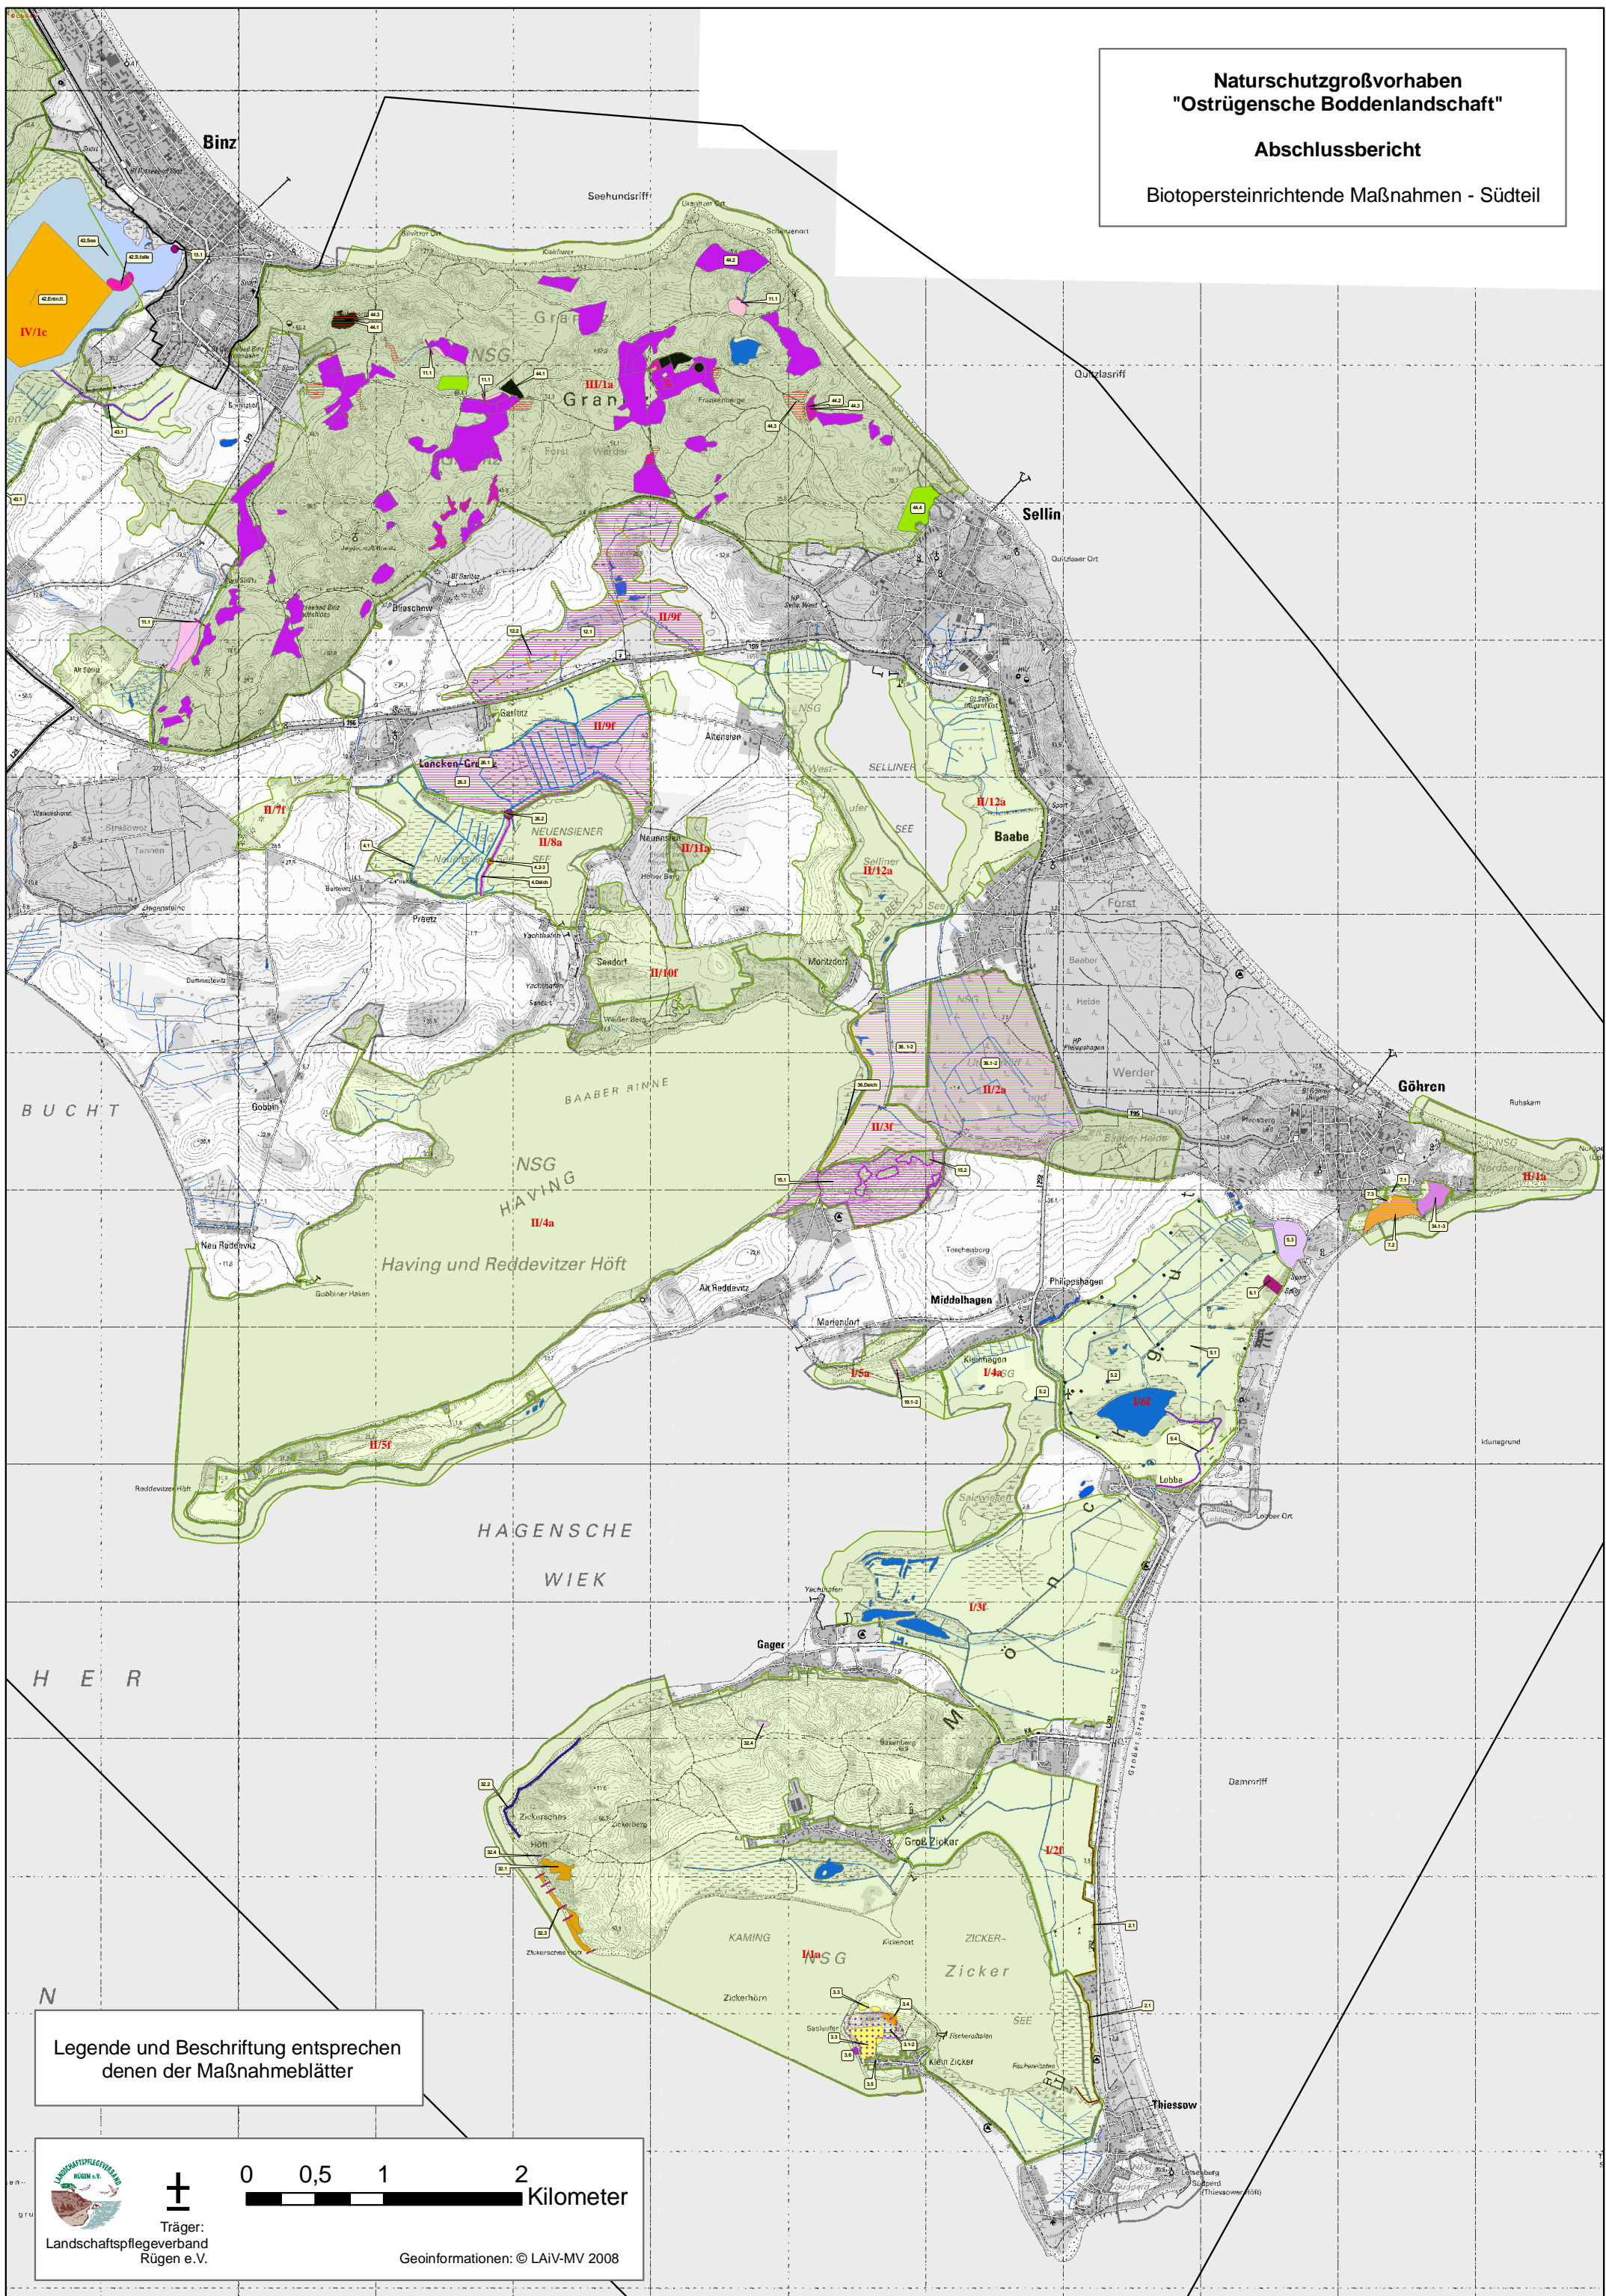

Naturschutzgroßvorhaben
"Ostrügensche Boddenlandschaft"

Abschlussbericht

Biotopesteinrichtende Maßnahmen - Südteil

Legende und Beschriftung entsprechen denen der Maßnahmeblätter

 Träger:
Landschaftspflegeverband
Rügen e.V.

0 0,5 1 2
Kilometer

Geoinformationen: © LAiV-MV 2008